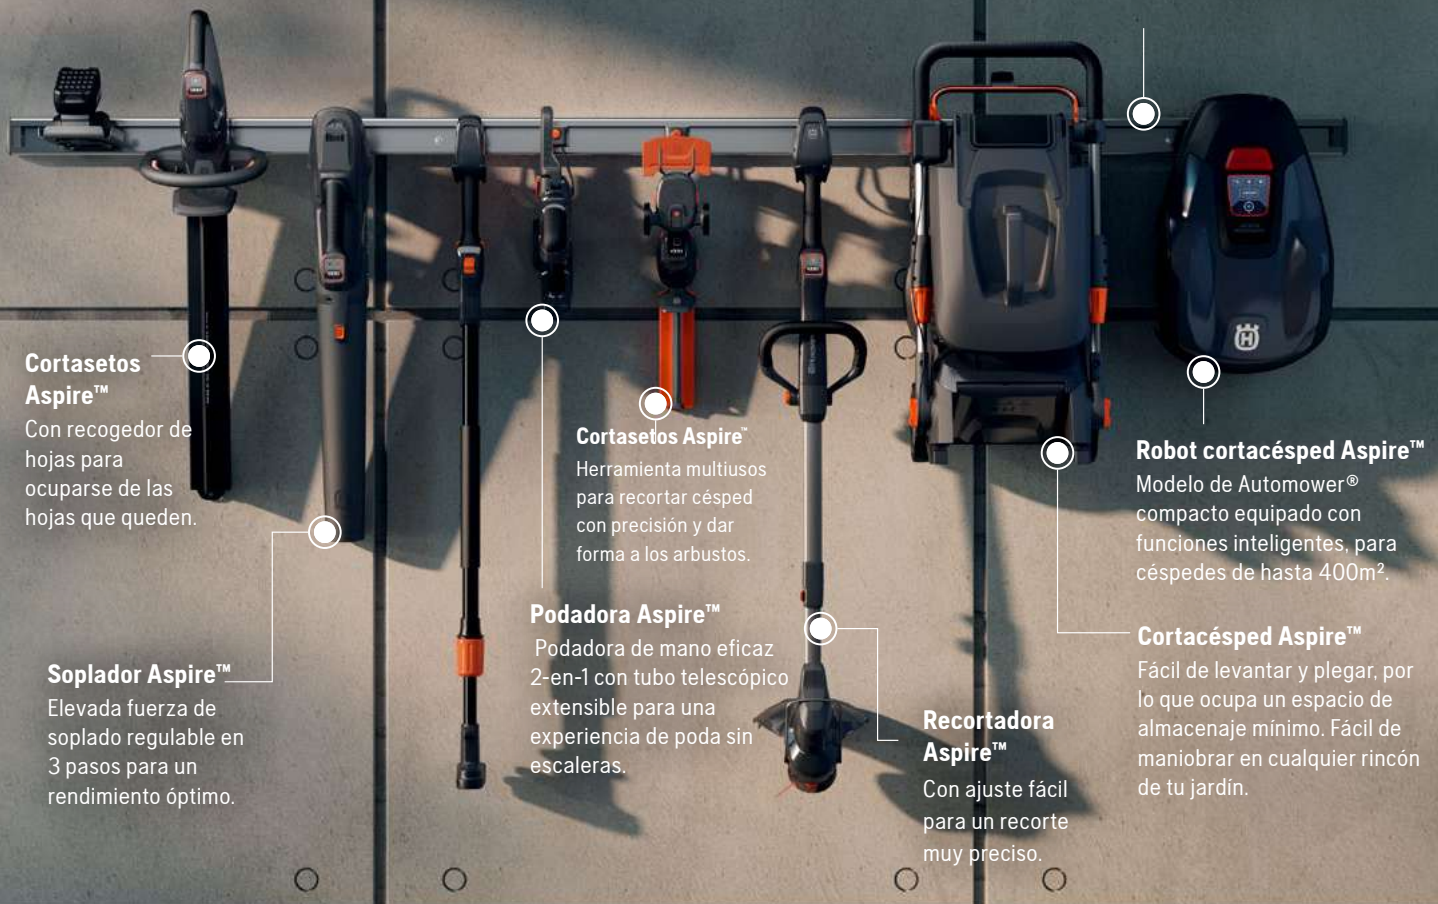

NUEVA GAMA ASPIRE™ DE HUSQVARNA

La nueva gama Aspire™ de Husqvarna tiene un diseño compacto y eficaz que facilita el trabajo en el jardín.

El sistema a batería de 18 V POWER FOR ALL brinda la comodidad sin cables con gran rendimiento. Estos productos son ideales para convertir tu pequeño jardín en el mejor lugar para disfrutar del tiempo libre con el menor esfuerzo posible.

Almacenaje compacto Aspire™

Cada producto dispone de un gancho de metal a medida, listo para montar directamente en la pared para un almacenaje fácil y estable. El organizador opcional de almacenaje supone una solución incluso más prolija y flexible.

Cortasetos Aspire™

Con recogedor de hojas para ocuparse de las hojas que queden.

Soplador Aspire™

Elevada fuerza de soplado regulable en 3 pasos para un rendimiento óptimo.

Cortasetos Aspire™

Herramienta multiusos para recortar césped con precisión y dar forma a los arbustos.

Podadora Aspire™

Podadora de mano eficaz 2-en-1 con tubo telescópico extensible para una experiencia de poda sin escaleras.

Recortadora Aspire™

Con ajuste fácil para un recorte muy preciso.

Robot cortacésped Aspire™

Modelo de Automower® compacto equipado con funciones inteligentes, para céspedes de hasta 400m².

Cortacésped Aspire™

Fácil de levantar y plegar, por lo que ocupa un espacio de almacenaje mínimo. Fácil de maniobrar en cualquier rincón de tu jardín.

DISEÑO INTELIGENTE

Pasa más tiempo disfrutando del jardín

Los productos de la gama Aspire™ son de gran calidad y presentan un cuidado diseño, con un aspecto impecable y un uso intuitivo, para que el trabajo en el jardín no te suponga ningún esfuerzo y puedas disfrutarlo. Las máquinas son fáciles de arrancar y apenas necesitan mantenimiento, por no decir ninguno. Los motores de bajo peso y gran rendimiento contribuyen a que hagas el trabajo de forma eficaz y en poco tiempo.

SISTEMA DE BATERÍAS POWER FOR ALL

Prueba el sistema de energía flexible

La ALIANZA **POWER FOR ALL** es uno de los sistemas de baterías de 18 voltios multimarca más amplio del mundo, que se extiende a multitud de hogares y aplicaciones para jardín. La ALIANZA **POWER FOR ALL** agrupa a muchas marcas líderes como Husqvarna, Bosch, Gardena, Wagner y Rapid. Solo necesitarás un cargador y una batería para todos los productos del jardín que sean compatibles.